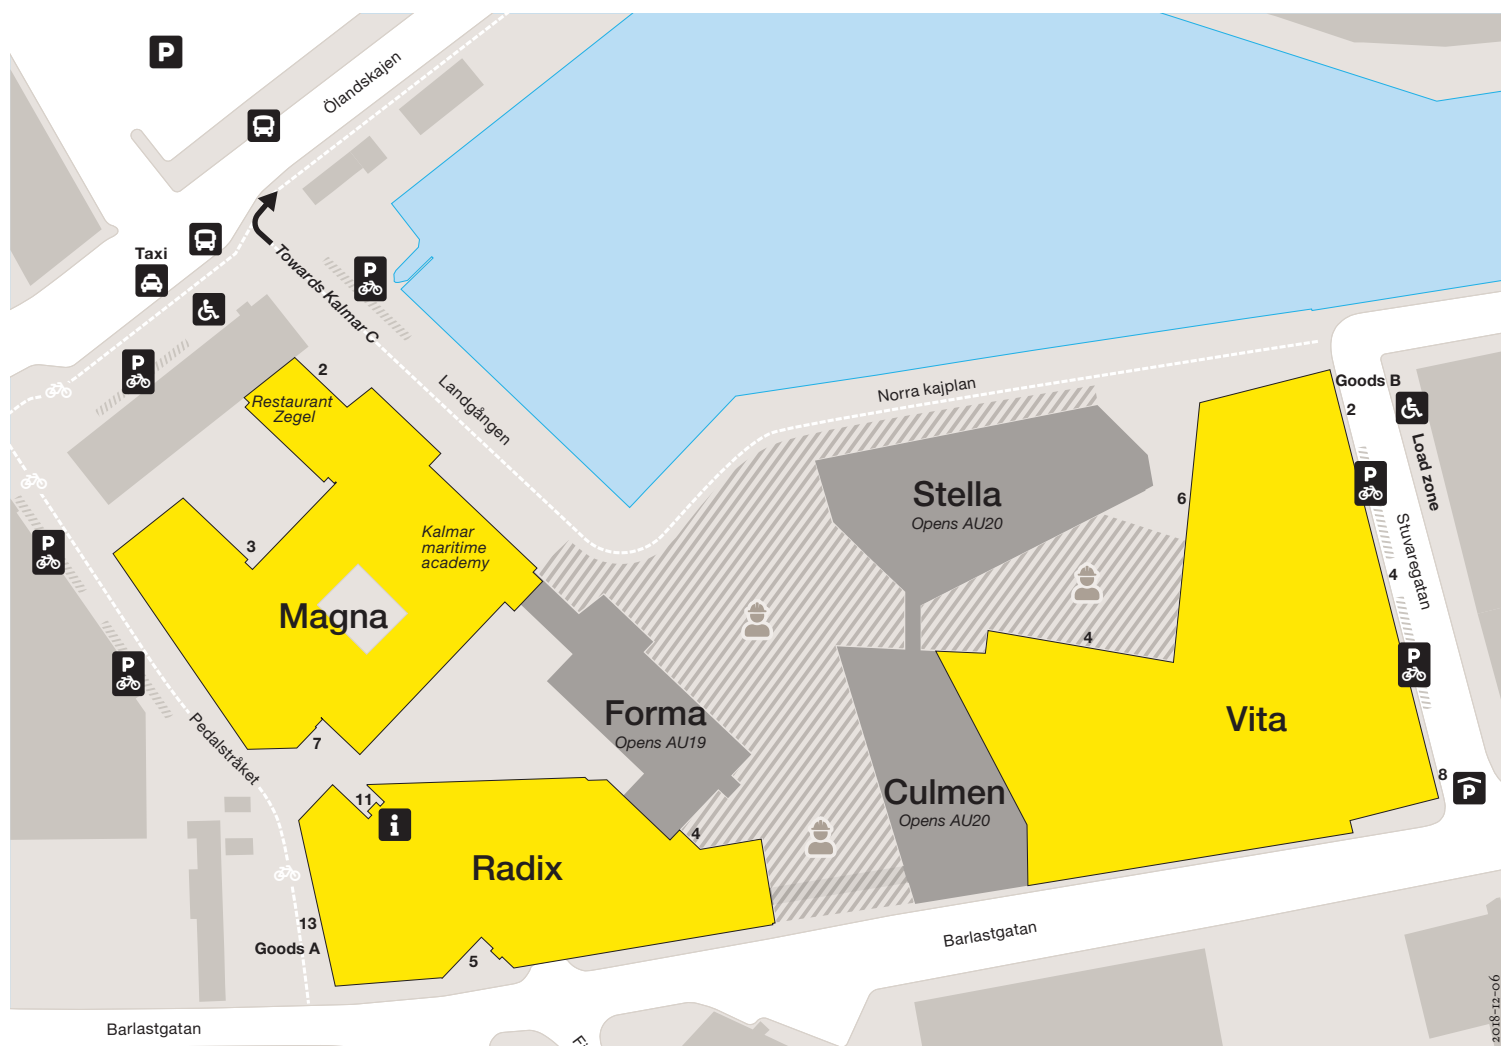

**i** Infocenter ..... Radix, ingång 11

**Fakulteter**

Ekonomihögskolan ..... Forma, HT19  
 Fakulteten för hälso- och livsvetenskap ..... Vita, ingång 2, 6  
 Fakulteten för konst och humaniora ..... Radix, ingång 11, 5  
 Fakulteten för samhällsvetenskap ..... Radix, ingång 11, 5  
 Fakulteten för teknik ..... Magna, ingång 7, 3  
     ↳ Sjöfartshögskolan ..... Magna, ingång 2

**Universitetsförvaltningen**

Avdelningen för externa relationer ..... Culmen, HT20  
 Ekonomiavdelningen ..... Culmen, HT20  
 Infocenter/växel ..... Culmen, HT20  
 IT Servicedesk ..... Radix, ingång 11

**Övrigt**

Restaurang Zegel ..... Magna, ingång 2  
 Parkeringsgarage ..... Vita, ingång 8

<b>i</b> Info center .....	Radix, entrance 11
<b>Faculties</b>	
Faculty of arts and humanities .....	Radix, entrance 11, 5
Faculty of health and life sciences .....	Vita, entrance 2, 6
Faculty of social sciences .....	Radix, entrance 11, 5
Faculty of technology .....	Magna, entrance, 7, 3
↳ Kalmar maritime academy .....	Magna, entrance 2
School of business and economics .....	Forma, AU19
<b>University administration</b>	
Board of teacher education .....	Culmen, AU20
Communications office .....	Culmen, AU20
Examination booking .....	Culmen, AU20
Executive office .....	Culmen, AU20