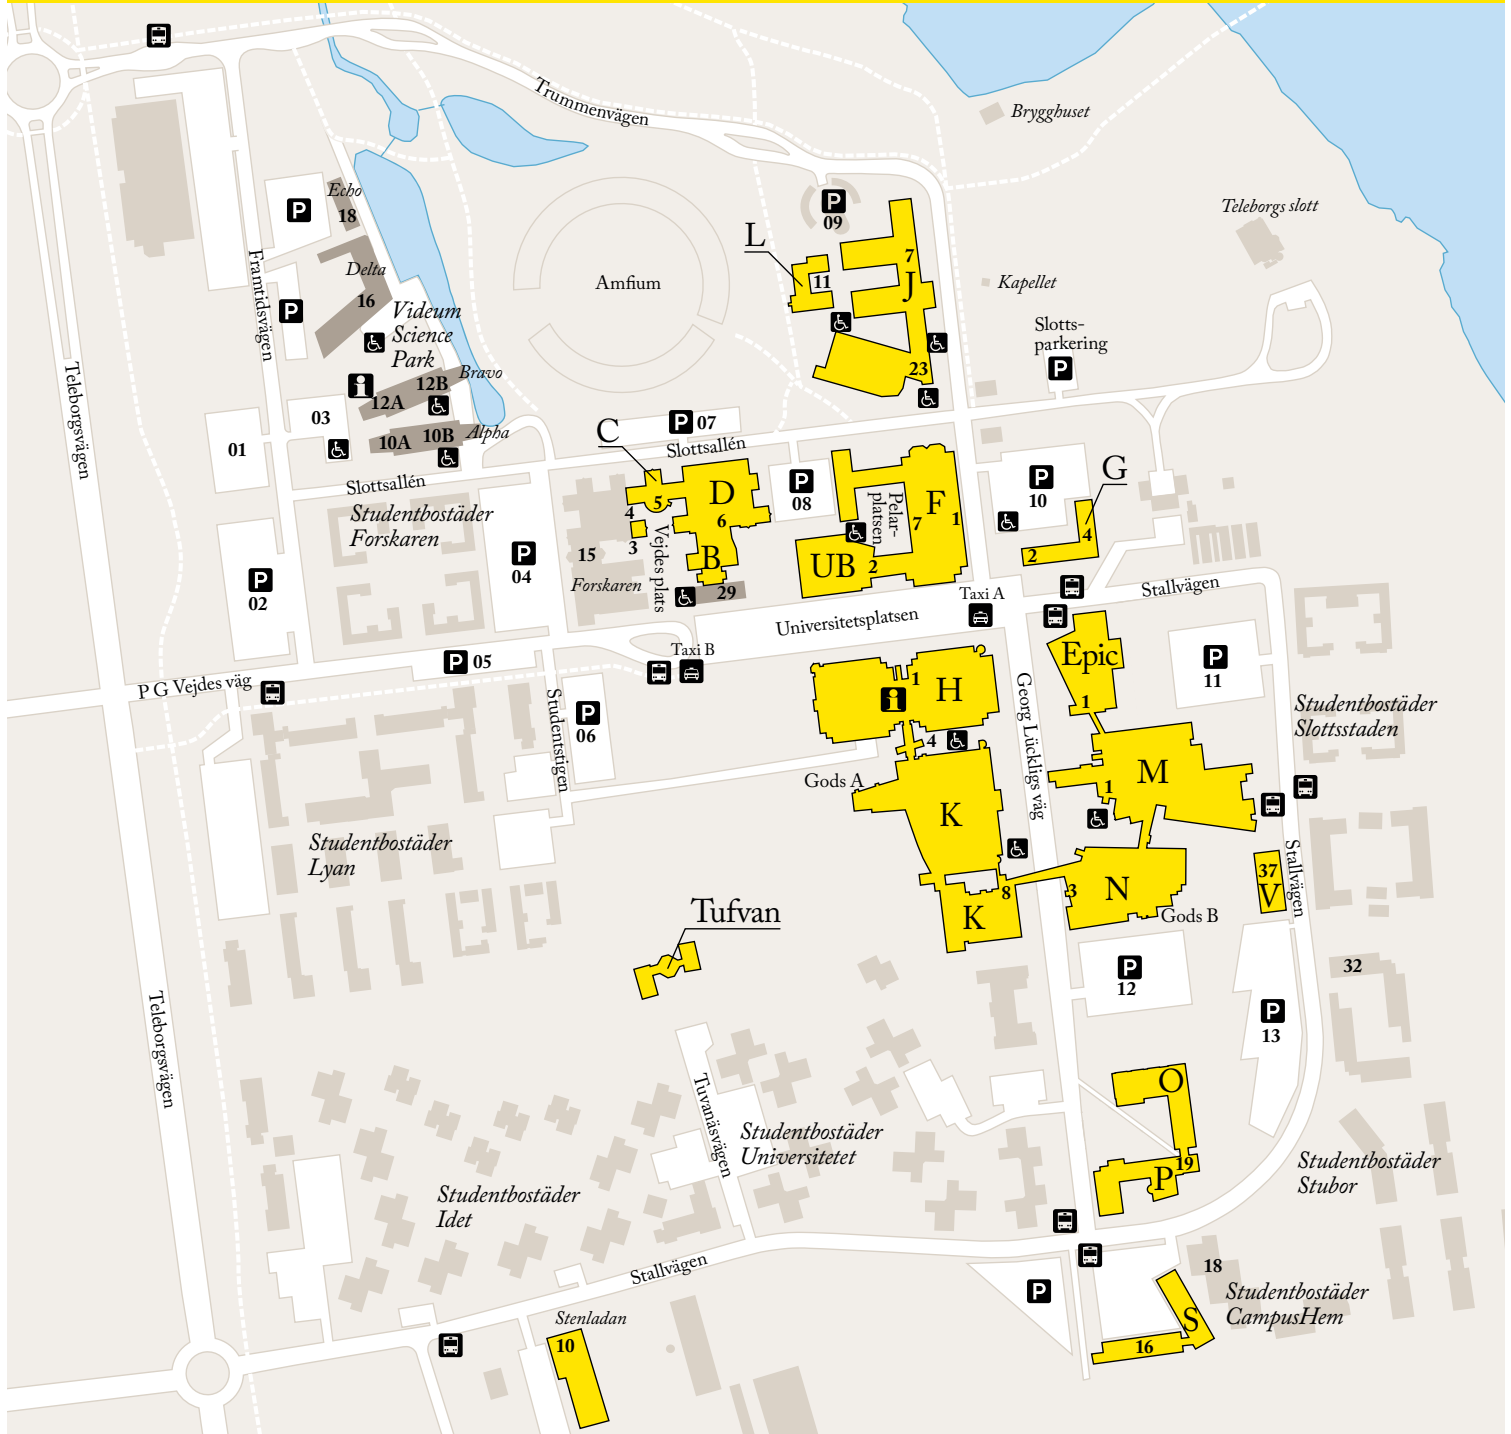

Fakulteter	Salar med namn	hus/ingång	G106-G137	hus G, ingång 2-4	Regionalt utvecklings-
Ekonomihögskolan	Dacke, F3016	hus F, ingång 7	H1206-H1411	hus H, ingång 1	centrum (RUC)
Byggnader	Homeros, F332	hus F, ingång 7	J0029-J1091	hus J, ingång 23	hus H, ingång 1
Fakulteten för hälso- och livsvetenskap:	IKEA-salen, N1008A	hus N, ingång 3	K1009-K3115	hus K, ingång 4	Studenthälsan
Byggnader	Lammhult, F303	hus F, ingång 7	K1211-K3207	hus K, ingång 8	hus H, ingång 1
Fakulteten för konst och humaniora:	Leonardo, F119	hus F, ingång 7	L225	hus L, ingång 11	Studieverkstaden
Byggnader	Linné, H1509	hus H, ingång 1	M0010-M2102	hus M, ingång 1	UB, ingång 2
Fakulteten för samhällsvetenskap:	Myrdal, K1010	hus K, ingång 4	N1017A-N2052	hus N, ingång 3	Universitetsbiblioteket
Byggnader	Newton, C1202	hus C, ingång 4	UB0028-UB3018	UB, ingång 2	Universitetsledningens kansli
Fakulteten för teknik:	Södrasalen, M1083	hus M, ingång 1			hus H, ingång 1
Byggnader	The Bridge, Studio, 2038	hus N, ingång 3	Universitetsförvaltningen		Universitetspedagogiska
Fakulteten för hälso- och livsvetenskap:	The Bridge, Studio, 2040	hus N, ingång 3	Avdelningen för		enheten
Byggnader	Tegnér, H1510	hus H, ingång 1	externa relationer	hus H, ingång 1	hus N, ingång 3
Fakulteten för konst och humaniora:	Videumsalen, D1136	hus D, ingång 6	Ekonomiavdelningen	hus H, ingång 1	Övrigt
Byggnader	Weber, K1009	hus K, ingång 4	IT-avdelningen	hus H, ingång 1	Café Astrakan
Fakulteten för samhällsvetenskap:	Wicksell, K1011	hus K, ingång 4	Kansliet för lärarutbildningen	hus H, ingång 1	Café Karl-Oskar
Byggnader			Kommunikationsavdelningen	hus H, ingång 1	Café Tufvan
Fakulteten för teknik:			Lokalbokningen	hus H, ingång 1	Linnéstudenterna/studentkåren
Byggnader			Lokal- och serviceavdelningen	hus H, ingång 1	Tufvan
			Nämnden för lärarutbildning	hus H, ingång 1	Restaurang Kristina
			HR-avdelningen	hus J, ingång 7	Restaurang Raska
					hus C, ingång 5
					Tentamenslokaler
					Stenladan