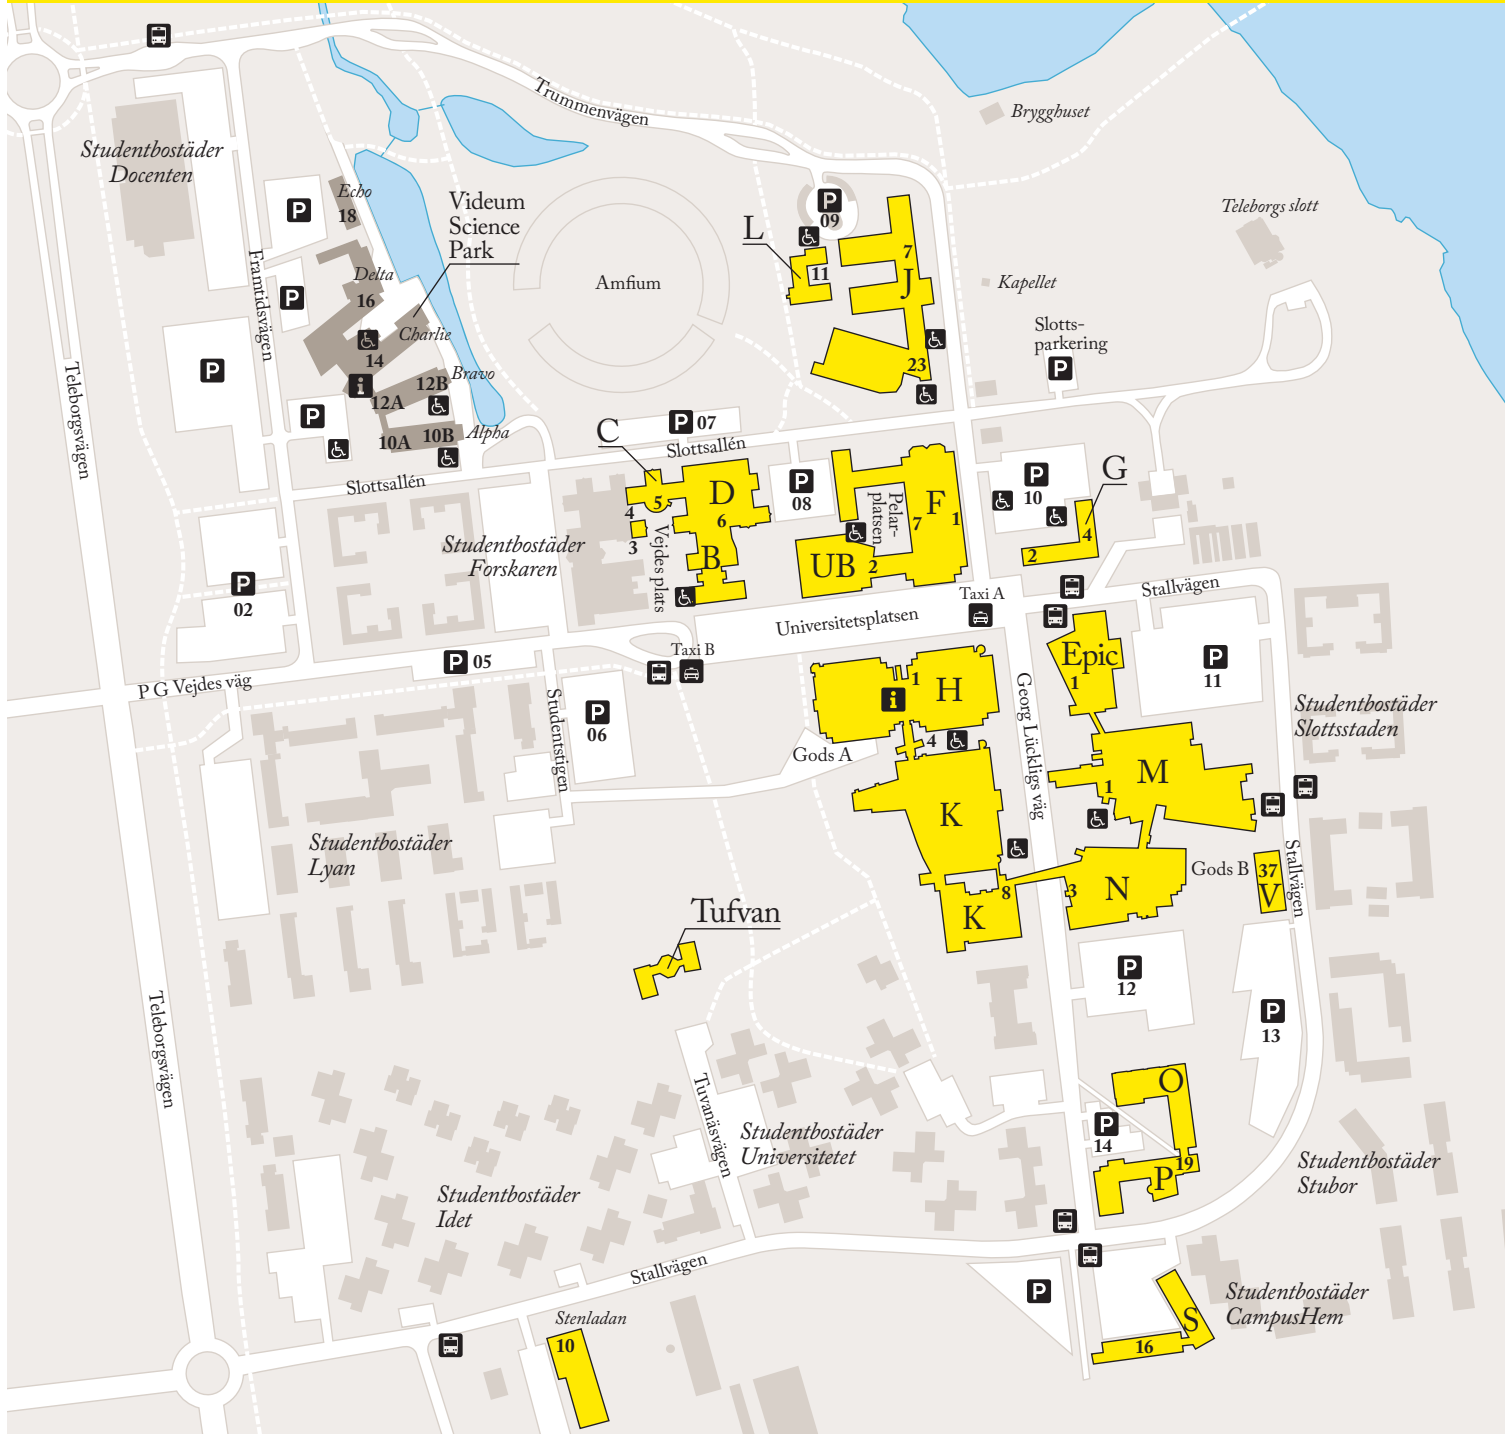

i Infocenter..... hus H, ingång 1	Linnéstudenterna..... Tufvan	Salar med namn	G106-G137..... hus G, ingång 2-4
Fakulteter	Nämnden för lärarytelse..... hus H, ingång 1	Homeros, F332..... hus F, ingång 7	H1206-H1411..... hus H, ingång 1
Ekonomihögskolan..... hus K	Regionalt utvecklings- centrum (RUC)..... hus H, ingång 1	IKEA-salen, N1008A..... hus N, ingång 3	J0029-J1091..... hus J, ingång 23
Fakulteten för hälso- och livsvetenskap..... hus J, K, L	Tentamenssal..... Stenladan, ingång 10	Lammhultsrummet, F303..... hus F, ingång 7	K1009-K3151..... hus K, ingång 4
Fakulteten för konst och humaniora..... hus F, G, J, K, M	Universitetsbiblioteket..... UB, ingång 2	Leonardo, F119..... hus F, ingång 7	K1211-K3207..... hus K, ingång 8
Fakulteten för samhällsvetenskap..... hus F, G, J, K, M, N, O, P, S	Studieverkstaden..... UB, ingång 2	Linné, H1509..... hus H, ingång 1	L225..... hus L, ingång 11
Fakulteten för teknik..... hus B, D, M	Universitetsförvaltningen	Myrdal, K1010..... hus K, ingång 4	M0010-M2102..... hus M, ingång 1
	Universitetsledningens kansli..... hus H, ingång 1	Newton, C1202..... hus C, ingång 4	M0101-N2052..... hus N, ingång 3
	Avdelningen för externa reaktioner..... hus H, ingång 1	Södrasalen, M1083..... hus M, ingång 1	UB0028-UB3018..... UB, ingång 2
	Ekonomiavdelningen..... hus H, ingång 1	Tegnér, H1510..... hus H, ingång 1	Övrigt
	IT-avdelningen..... hus N, ingång 3	Videumsalen, D1136..... hus D, ingång 6	Café Astrakan..... UB, ingång 2
	Kommunikationsavdelningen..... UB, ingång 2	Weber, K1009..... hus K, ingång 4	Café hus M..... hus M, ingång 1
	Lokal- och serviceavdelningen..... hus H, ingång 1	Wicksell, K1011..... hus K, ingång 4	Café Karl-Oskar..... hus F, ingång 7
	HR-avdelningen..... hus J, ingång 7	Salar med sifferbeteckning	Café Tufvan..... Tufvan
	Studerandeavdelningen..... hus H, ingång 1	B1006-B3033..... hus B, ingång 6	Drivhuset..... hus H, ingång 1
	Studenthälsan..... hus H, ingång 1	C2303A..... hus D, ingång 6	Restaurang Kristina..... hus H, ingång 1
		D1136A-D2273B..... hus D, ingång 6	Restaurang Rasken..... hus C, ingång 5
		F103-F338B..... hus F, ingång 7	RISE..... hus C, ingång 3
		Fe3016-Fe3059..... hus F, ingång 7	
		Fg207-Fg208..... hus F, ingång 7	
		Fh103B-Fh115..... hus F, ingång 7	